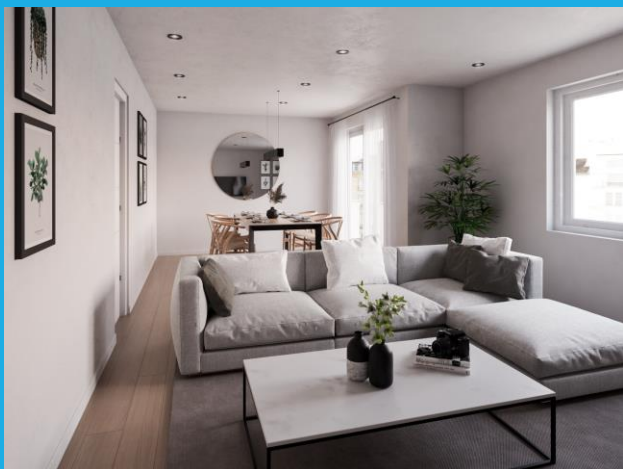

# Descripció

140 m<sup>2</sup> | 4 habitacions | 2 banys | Traster

Pis totalment reformat en una de les millors zones de Tarragona, situat a l'av. Prat de la Riba, a escassos metres de la Rambla Nova, de la Plaça Imperial Tàrraco i del Mercat. Segona planta exterior amb acabats de disseny, cuina amb tots els electrodomèstics, persianes automàtiques, aire condicionat i calefacció tipus split, aigua calenta sanitària amb aerotèrmia. Poques despeses de comunitat. Inclou traster. Mobiliari no inclòs.