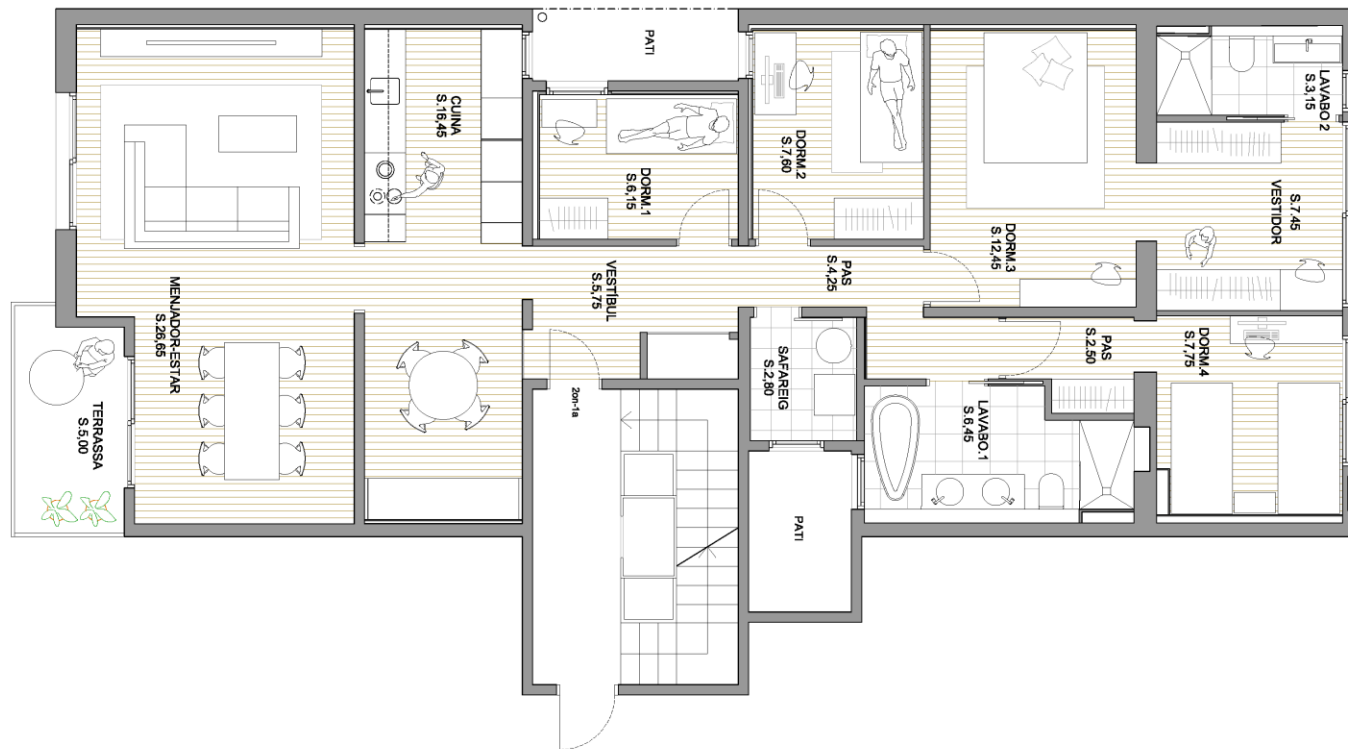

Plànol orientatiu

La informació d'aquest dossier i dels plànols que conté és orientativa, aproximada i en cap cas vinculant, pot contenir errors i les seves dades poden ser modificades per PROTARCO INVERSIONS, S.L. sense previ avís.