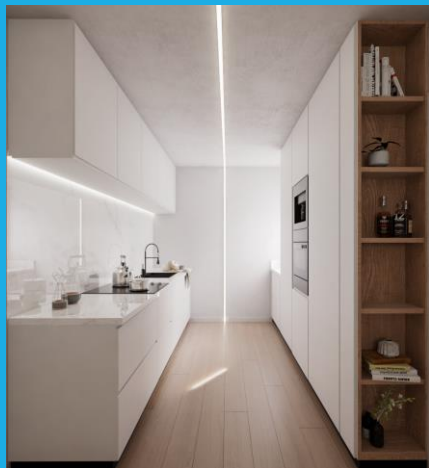

Acabats interiors

- **Parets i sostres interiors**

- -Revestiments en parets i sostres de guix i pladur amb aïllament tèrmic i acústic.

- -Pintura plàstica llisa rentable blanca.

- -Parets dels banys amb rajola porcellànica.

- **Paviments i revestiments interiors**

- -Parquet sintètic laminat de gran format (lama ampla) KRONOSWISS. Sòcol en blanc mate a conjunt amb les portes.

- -Safareig: Rajola SALONI, REV.BASE 31X60 SINTESIS MATE BLANCO a les parets i rajola PAV.BASE 43X43 CM OMNIUM CENIZA al terra.

- -Bany principal: Rajola porcellànica rectificada SALONI, models REV.BASE 40X120 CM B-STONE CENIZA, REV.BASE 40X120 CM OUTLINE GRAFITO i REV.BASE 40X120 CM FACES CENIZA a les parets i model PAV.BASE 75X75 CM B-STONE GRAFITO al terra.

- -Bany dormitori Suite: Rajola SALONI, models REV.BASE 40X120 CM MATTEI BLANCO i PAV.BASE 20X120 CM WOODWOOD ROBLE a les parets i model PAV.BASE 75X75 CM MATTEI BLANCO al terra.

- **Fusteria interior**

- -Portes lacades en blanc amb fulla interior massissada i tapajuntes amb muntatge a testa.

- -Manetes i farratges acabats en negre mate.

PROTARCO

SALONI
ceràmica

Roca

legrand

CORTIZO

daitsu

IMEX
PRODUCTS

KRONOSwiss
THE ORIGINAL SWISS FLOOR

teka

HITACHI